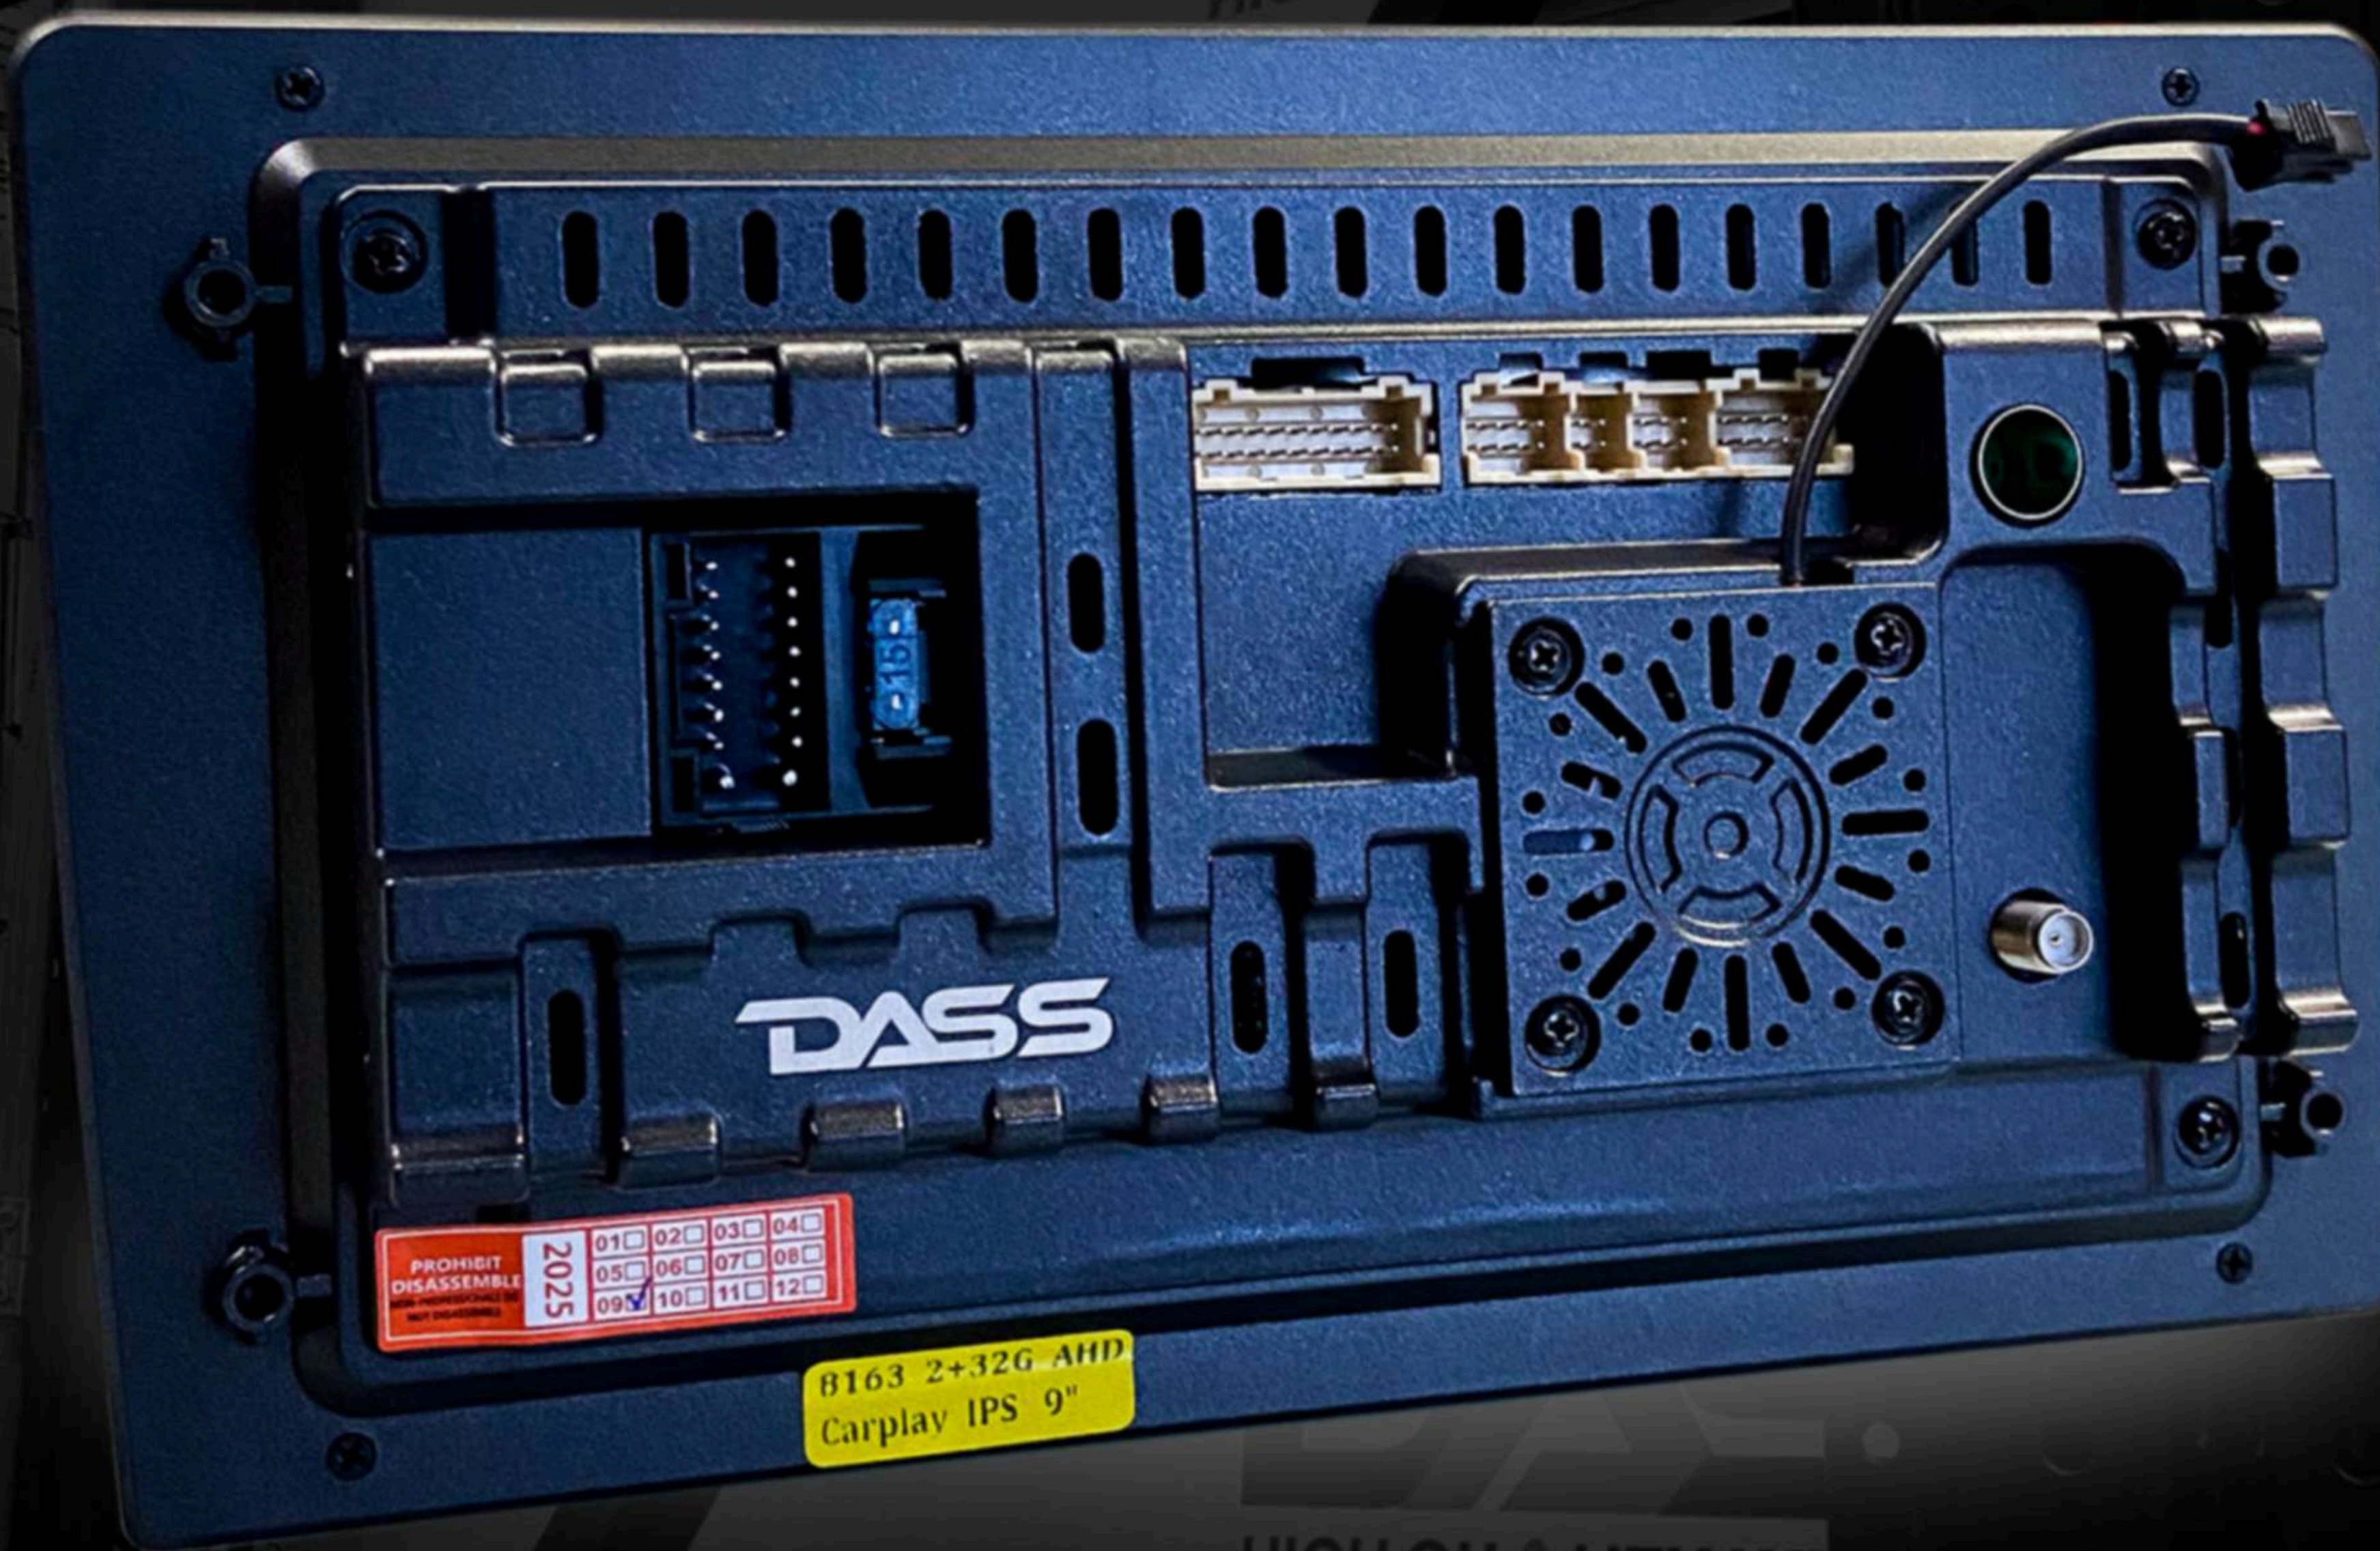

9" DMT 901 | 2 x 32

Características principales

Pantallas de **9" pulgadas**

2x32 (Memoria RAM + GB)

Es una pantalla que combina **fluidez real + control total de audio**, ofreciendo una experiencia multimedia superior dentro del vehículo, ideal para usuarios que buscan disfrutar de sus entretenimientos favoritos sin invertir en otros accesorios.

4 NÚCLEOS

2x32

2x32

BLUETOOTH 4.2

ANDROID 12

WI-FI

RADIO

1280x720