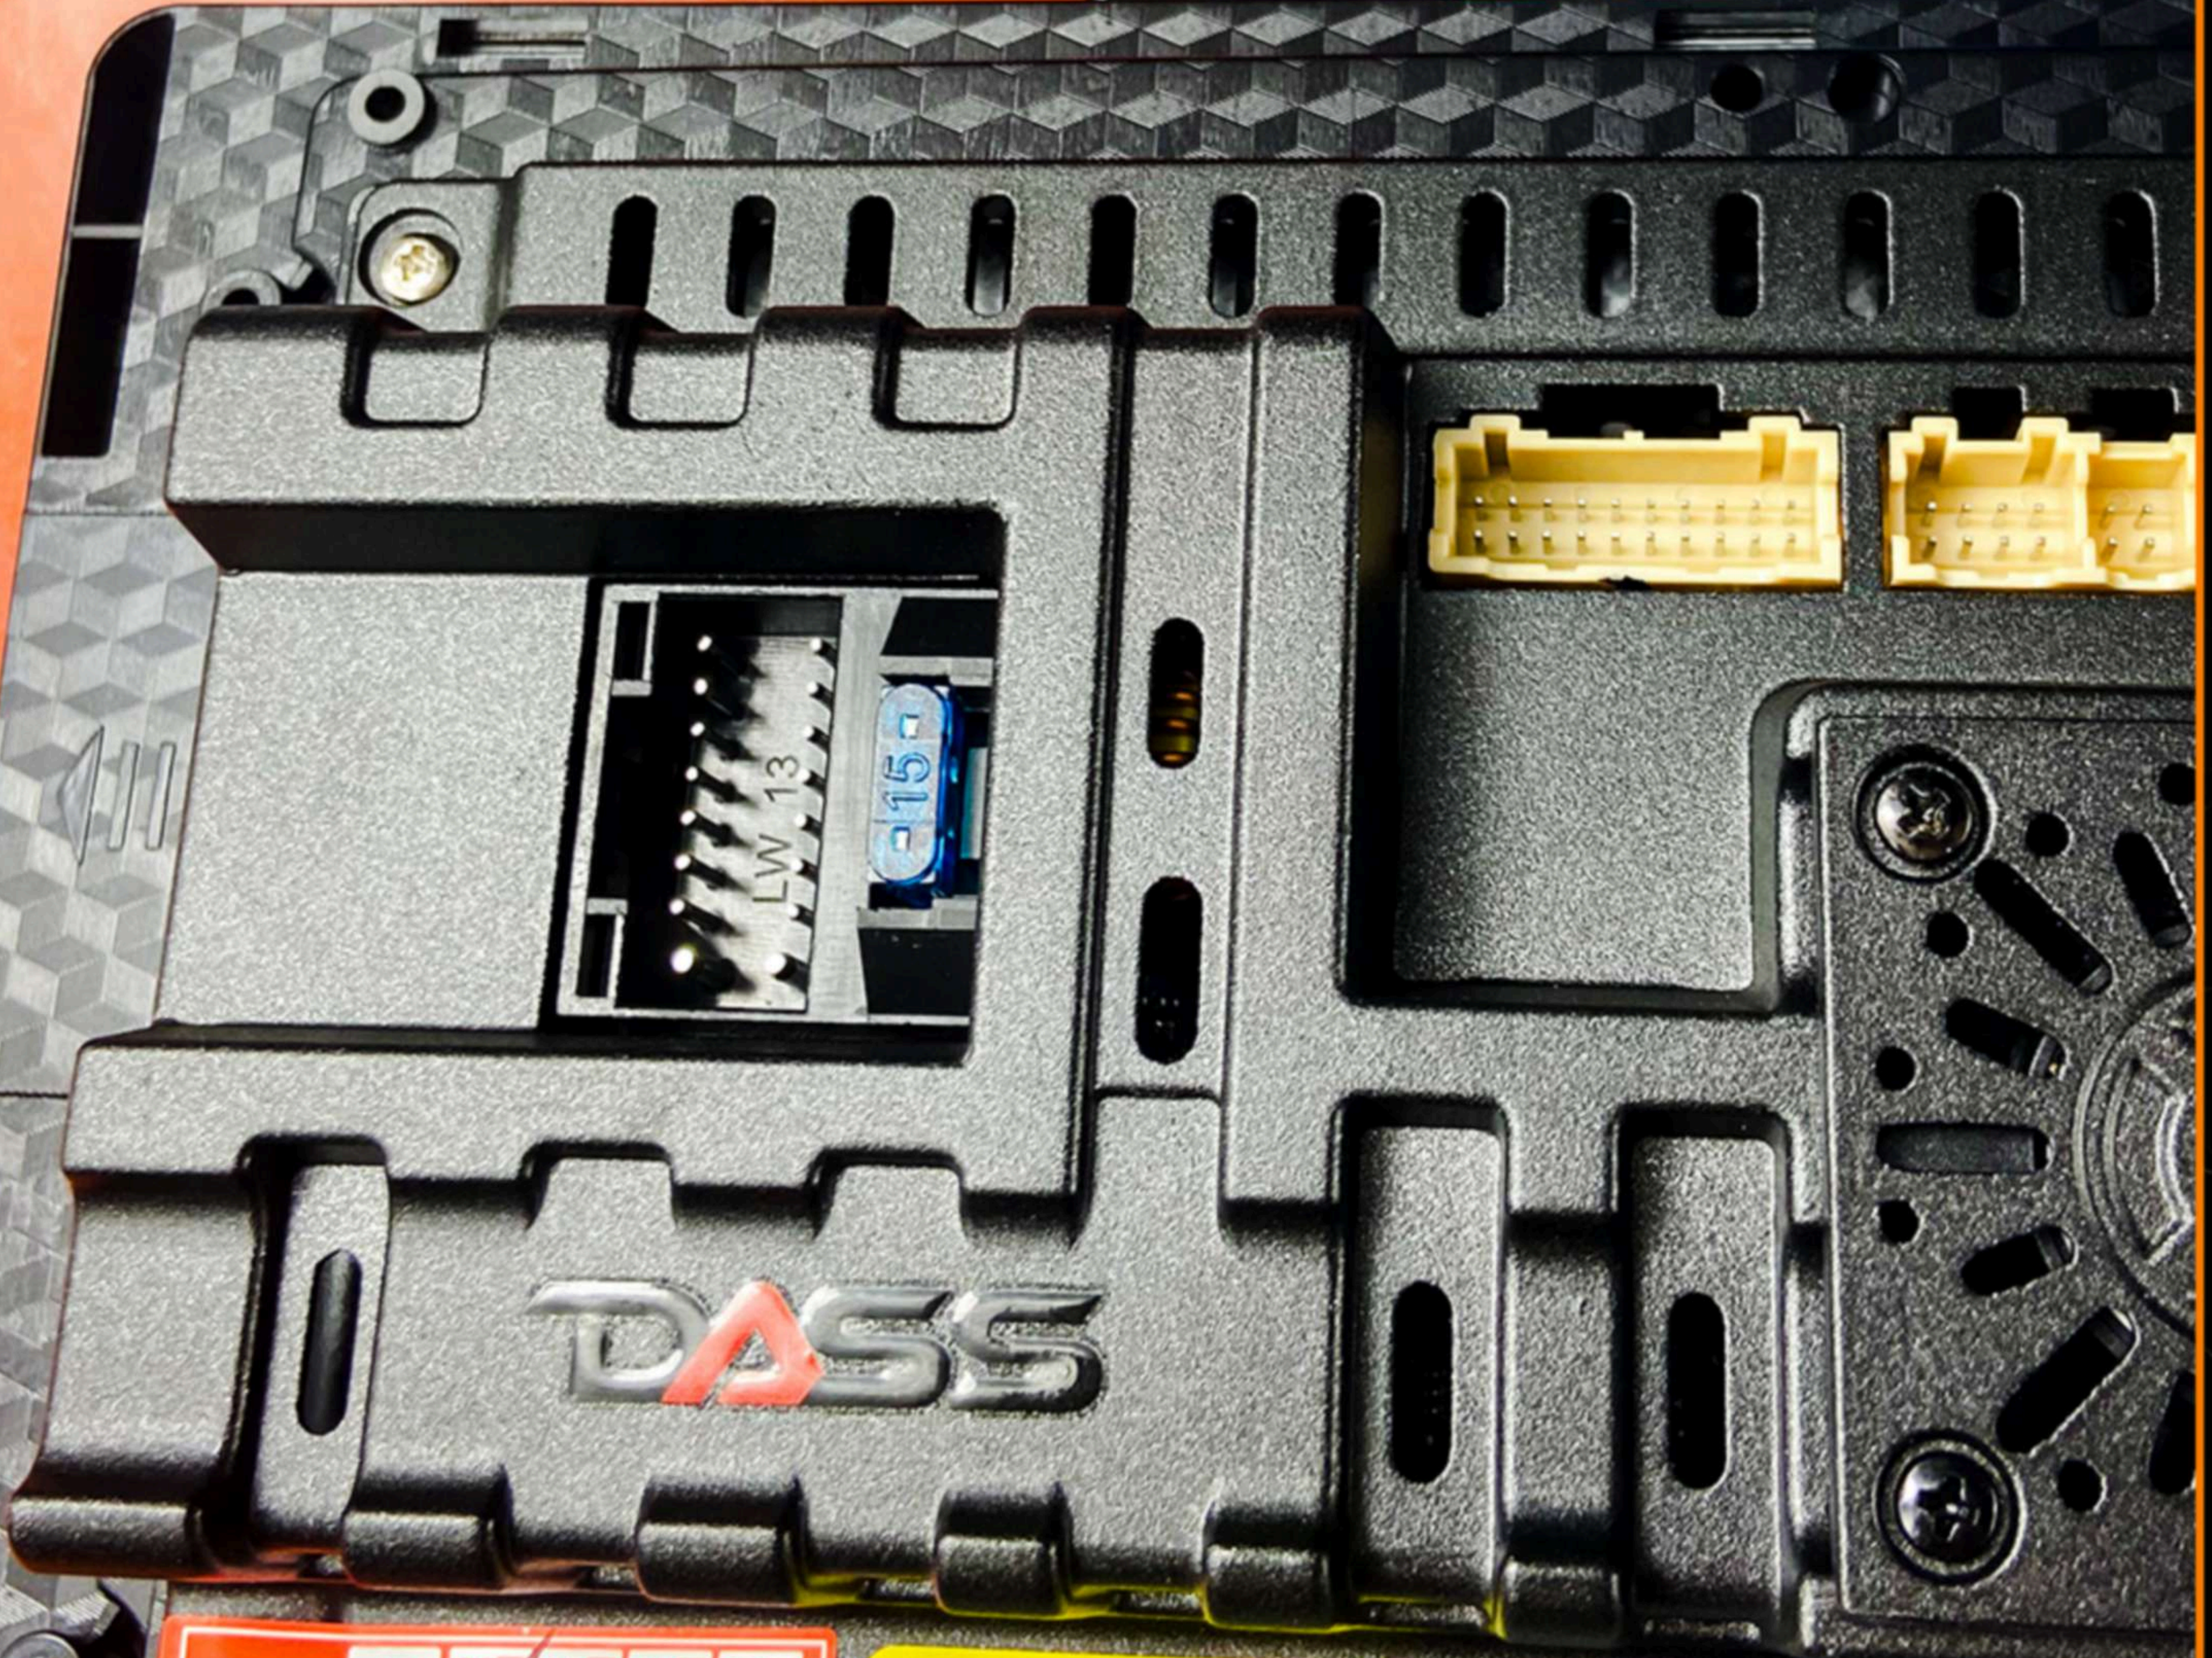

9" DMT 902 | 2 x 64

Sistema de info-entretenimiento
automotriz

9" DMT-902

PROHIBIT DISASSEMBLE
NON PROFESSIONALS DO NOT DISASSEMBLE

2025	01	02	03	04
	05	06	07	08
	09	10	11	12

8163 2+64G AHD
CP IPS 1280*720

2017215030323