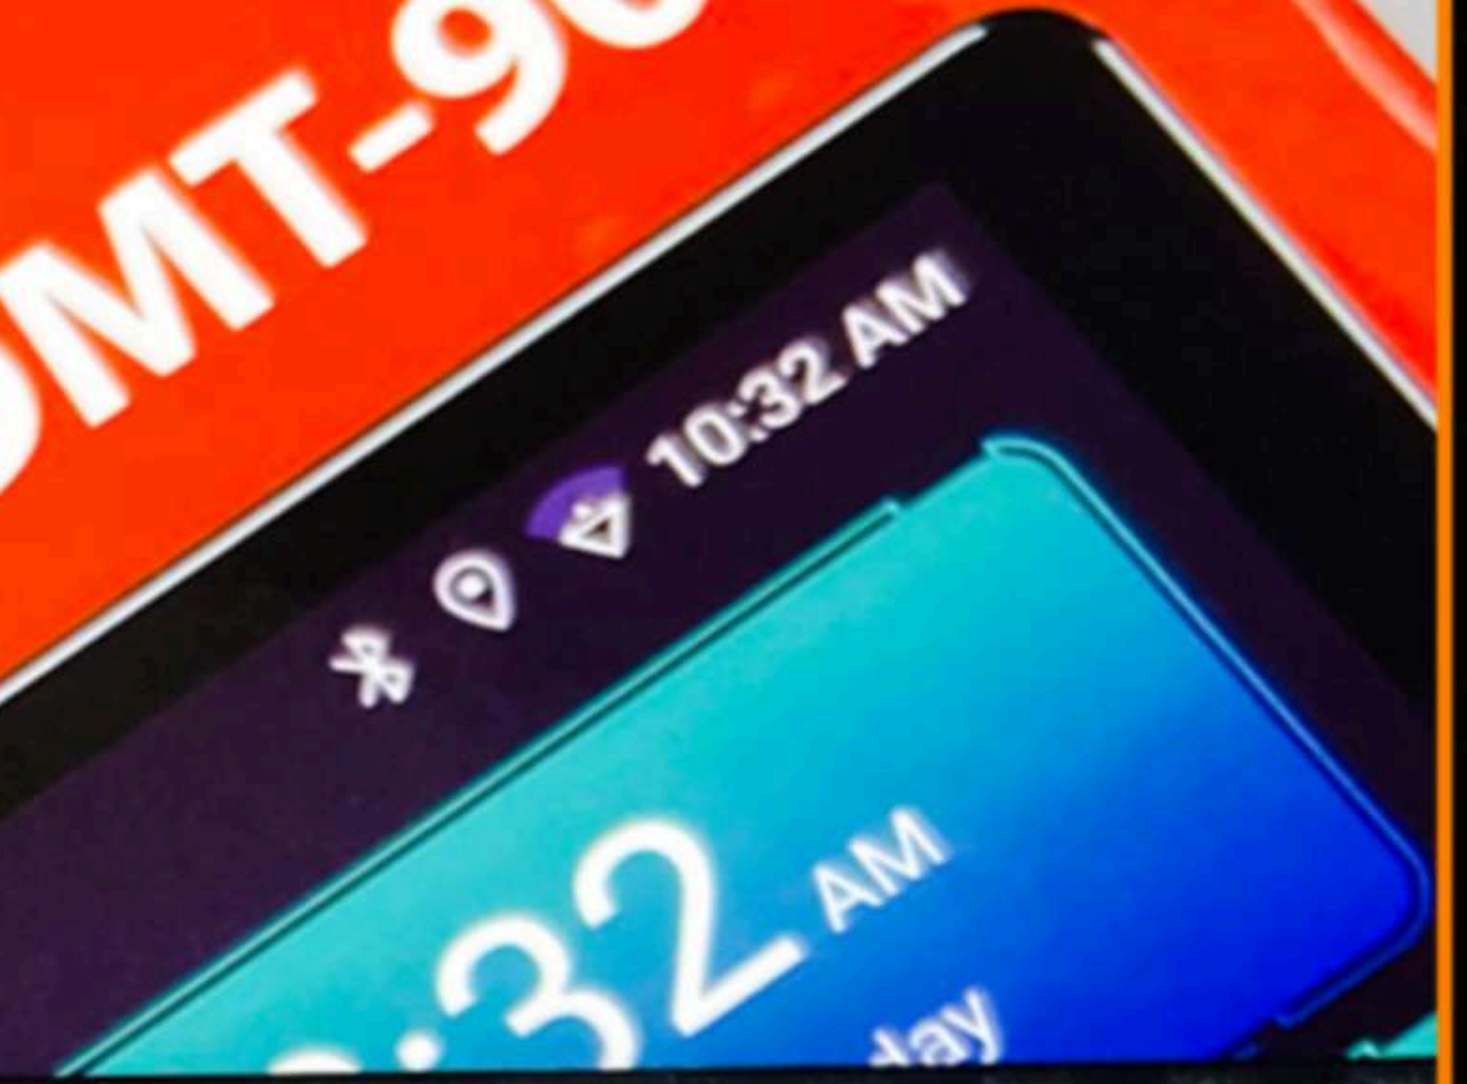

9" DMT 902 | 2 x 64

Sistema de info-entretenimiento
automotriz

9" DMT-902

PROHIBIT DISASSEMBLE
NON PROFESSIONALS DO NOT DISASSEMBLE

2025	01	02	03	04
	05	06	07	08
	09	10	11	12

8163 2+64G AHD
CP IPS 1280*720

2017215030323